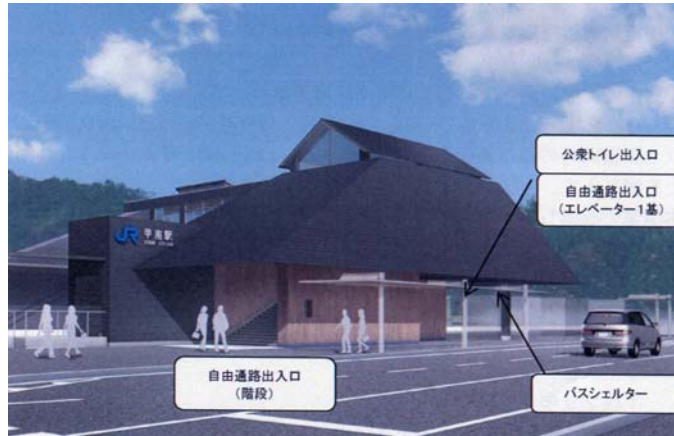

# 新甲南駅 よいよ工事着工

「森の名手・名人100人」

国士緑化推進機構が認定する「森の名手・名人100人」にも選ばれたなど県内はもとより全国的にも数少ない木挽き職人として知られる田中新治郎さんが2月27日逝去されました。享年88歳。田中さんは代々続く木挽き職人の四代目。二年前、「甲賀の前挽鋸」が国の重要有形文化財に指定

## 数少ない木挽き職人 田中新治郎さん 逝去

された時、「昔は親父から、職人は黙って技を盗め、と教えられたが、いまはこの技術を伝え残したい」と熱く語られたのが印象的で、前挽鋸の記録保存と木挽き技術の伝承の必要性を山岡議員が議会でも取り上げ、DVD化したり、講習会等（写真上）を開くことができました。

懸案のJR甲南駅舎新築工事がよいよ着工されます。そのイメージ図（写真）が公表されました。

鉄骨造2階建 駅舎の延面積は約242㎡、自由通路約584㎡、一階には多機能トイレ・公衆トイレ、二階は駅事務室及び改札、エレベータ上下階各一基が設置されます。

新年度から工事開始。仮駅舎を設置後、現駅舎を解体し、新駅舎を建設します。供用開始は、平成31年春の予定。忍者の里の集落をイメージ。

開会中の定例議会は、27日に代表質問、28日に議案質疑、1日から4日間にわたり19名の議員による一般質問が行われました。山岡議員は2日に4項目のテーマで質問、詳細は次号で紹介いたします。今号は28日の議案質疑を中心に報告します。

28日の議案質疑で発言したのは、日本共産党の山岡光広・安井直明・小西喜代次の3議員と市民クラブの竹若茂國・土山定信、公明党の白坂万里子、無所属の鵜飼勲議員だけ。