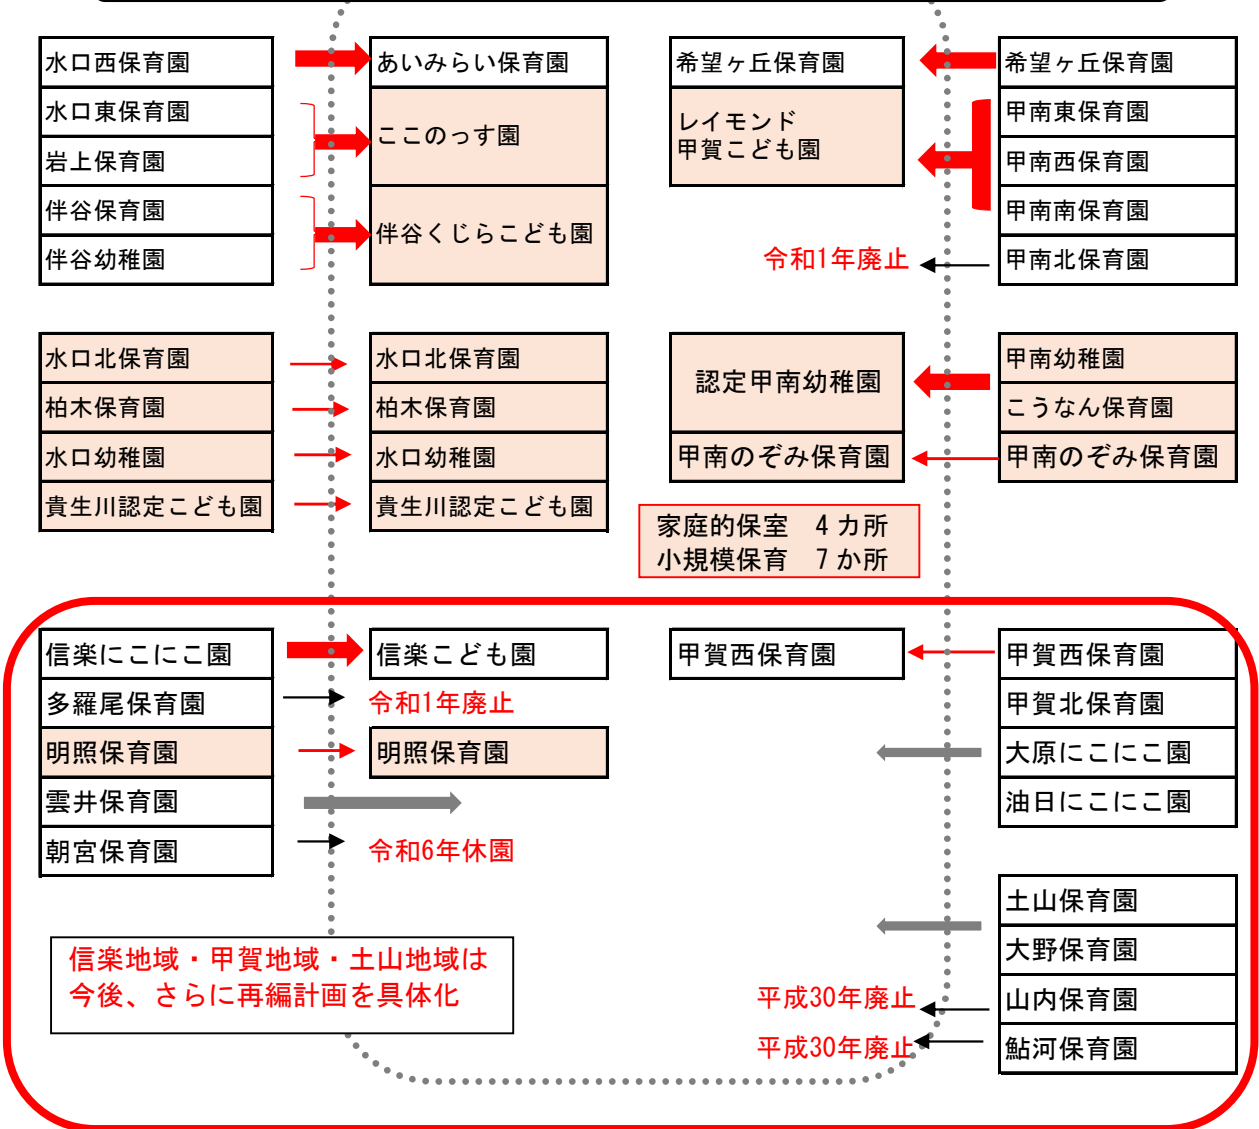

甲賀市内の保育園・幼稚園の再編計画と到達

公立から私立へ再編すすむ

今年四月からレイモンド甲賀こども園(甲南町野尻)が開園しましたが11日開かれた厚生文教常任委員会で、こども政策部から「甲賀市幼保再編計画の振り返りと今後の方針について」の資料(左図)が示されました。□枠が公立、■が私立ですが、ここ数年で公立から私立に再編されているのがよくわかります。地域によっては、公立が私立かを選択できない地域もあります。施設のキャパはあるのに保育士が確保できないために、受け入れられない三歳未満児も。表向きには、「待機児童なし」ですが、希望園に入所できないケースもあります。赤枠は、今後再編地域。

大事な視点は「交通権」

バスやタクシーの運転手不足や働き方改革などを背景に、路線バスやコミュニティバスが廃止・減便される事態が広がるなかで、地域の公共交通をどう守っていくのか…滋賀自治体問題研究所が県内市町の地域公共交通の実態調査を行い、それをもとに基本的人権である「交通権」をどう保障していくのか、提言も含めた「報告書」をまとめられました。14日・15日に開かれた日本共産党滋賀県地方議員団合宿交流会でも、その点を議論しました。

山ちゃんの一週間

- …12日(金)は、早朝寺庄駅で宣伝、10時から大津で会議。
- …13日(土)は、10時から16時まで大津で会議、16時から地区議員団長会議。
- …14日(日)は、13時から大津で議員団合宿交流会(写真)。
- …15日(月)は、12時まで合宿交流会、15時から草津で会議。
- …16日(火)は、10時から生活相談、14時から甲賀広域行政組合議会全員協議会、ニュース作成。
- …17日(水)は、9時半から議会改革特別委員会、終了後会派代表者会議等。

大津で議員団合宿交流会(写真)。●…15日(月)は、12時まで合宿交流会、15時から草津で会議。●…16日(火)は、10時から生活相談、14時から甲賀広域行政組合議会全員協議会、ニュース作成。●…17日(水)は、9時半から議会改革特別委員会、終了後会派代表者会議等。

やまおかみつひろ
山岡光広 市議会議員

2024年4月21日
第1023号